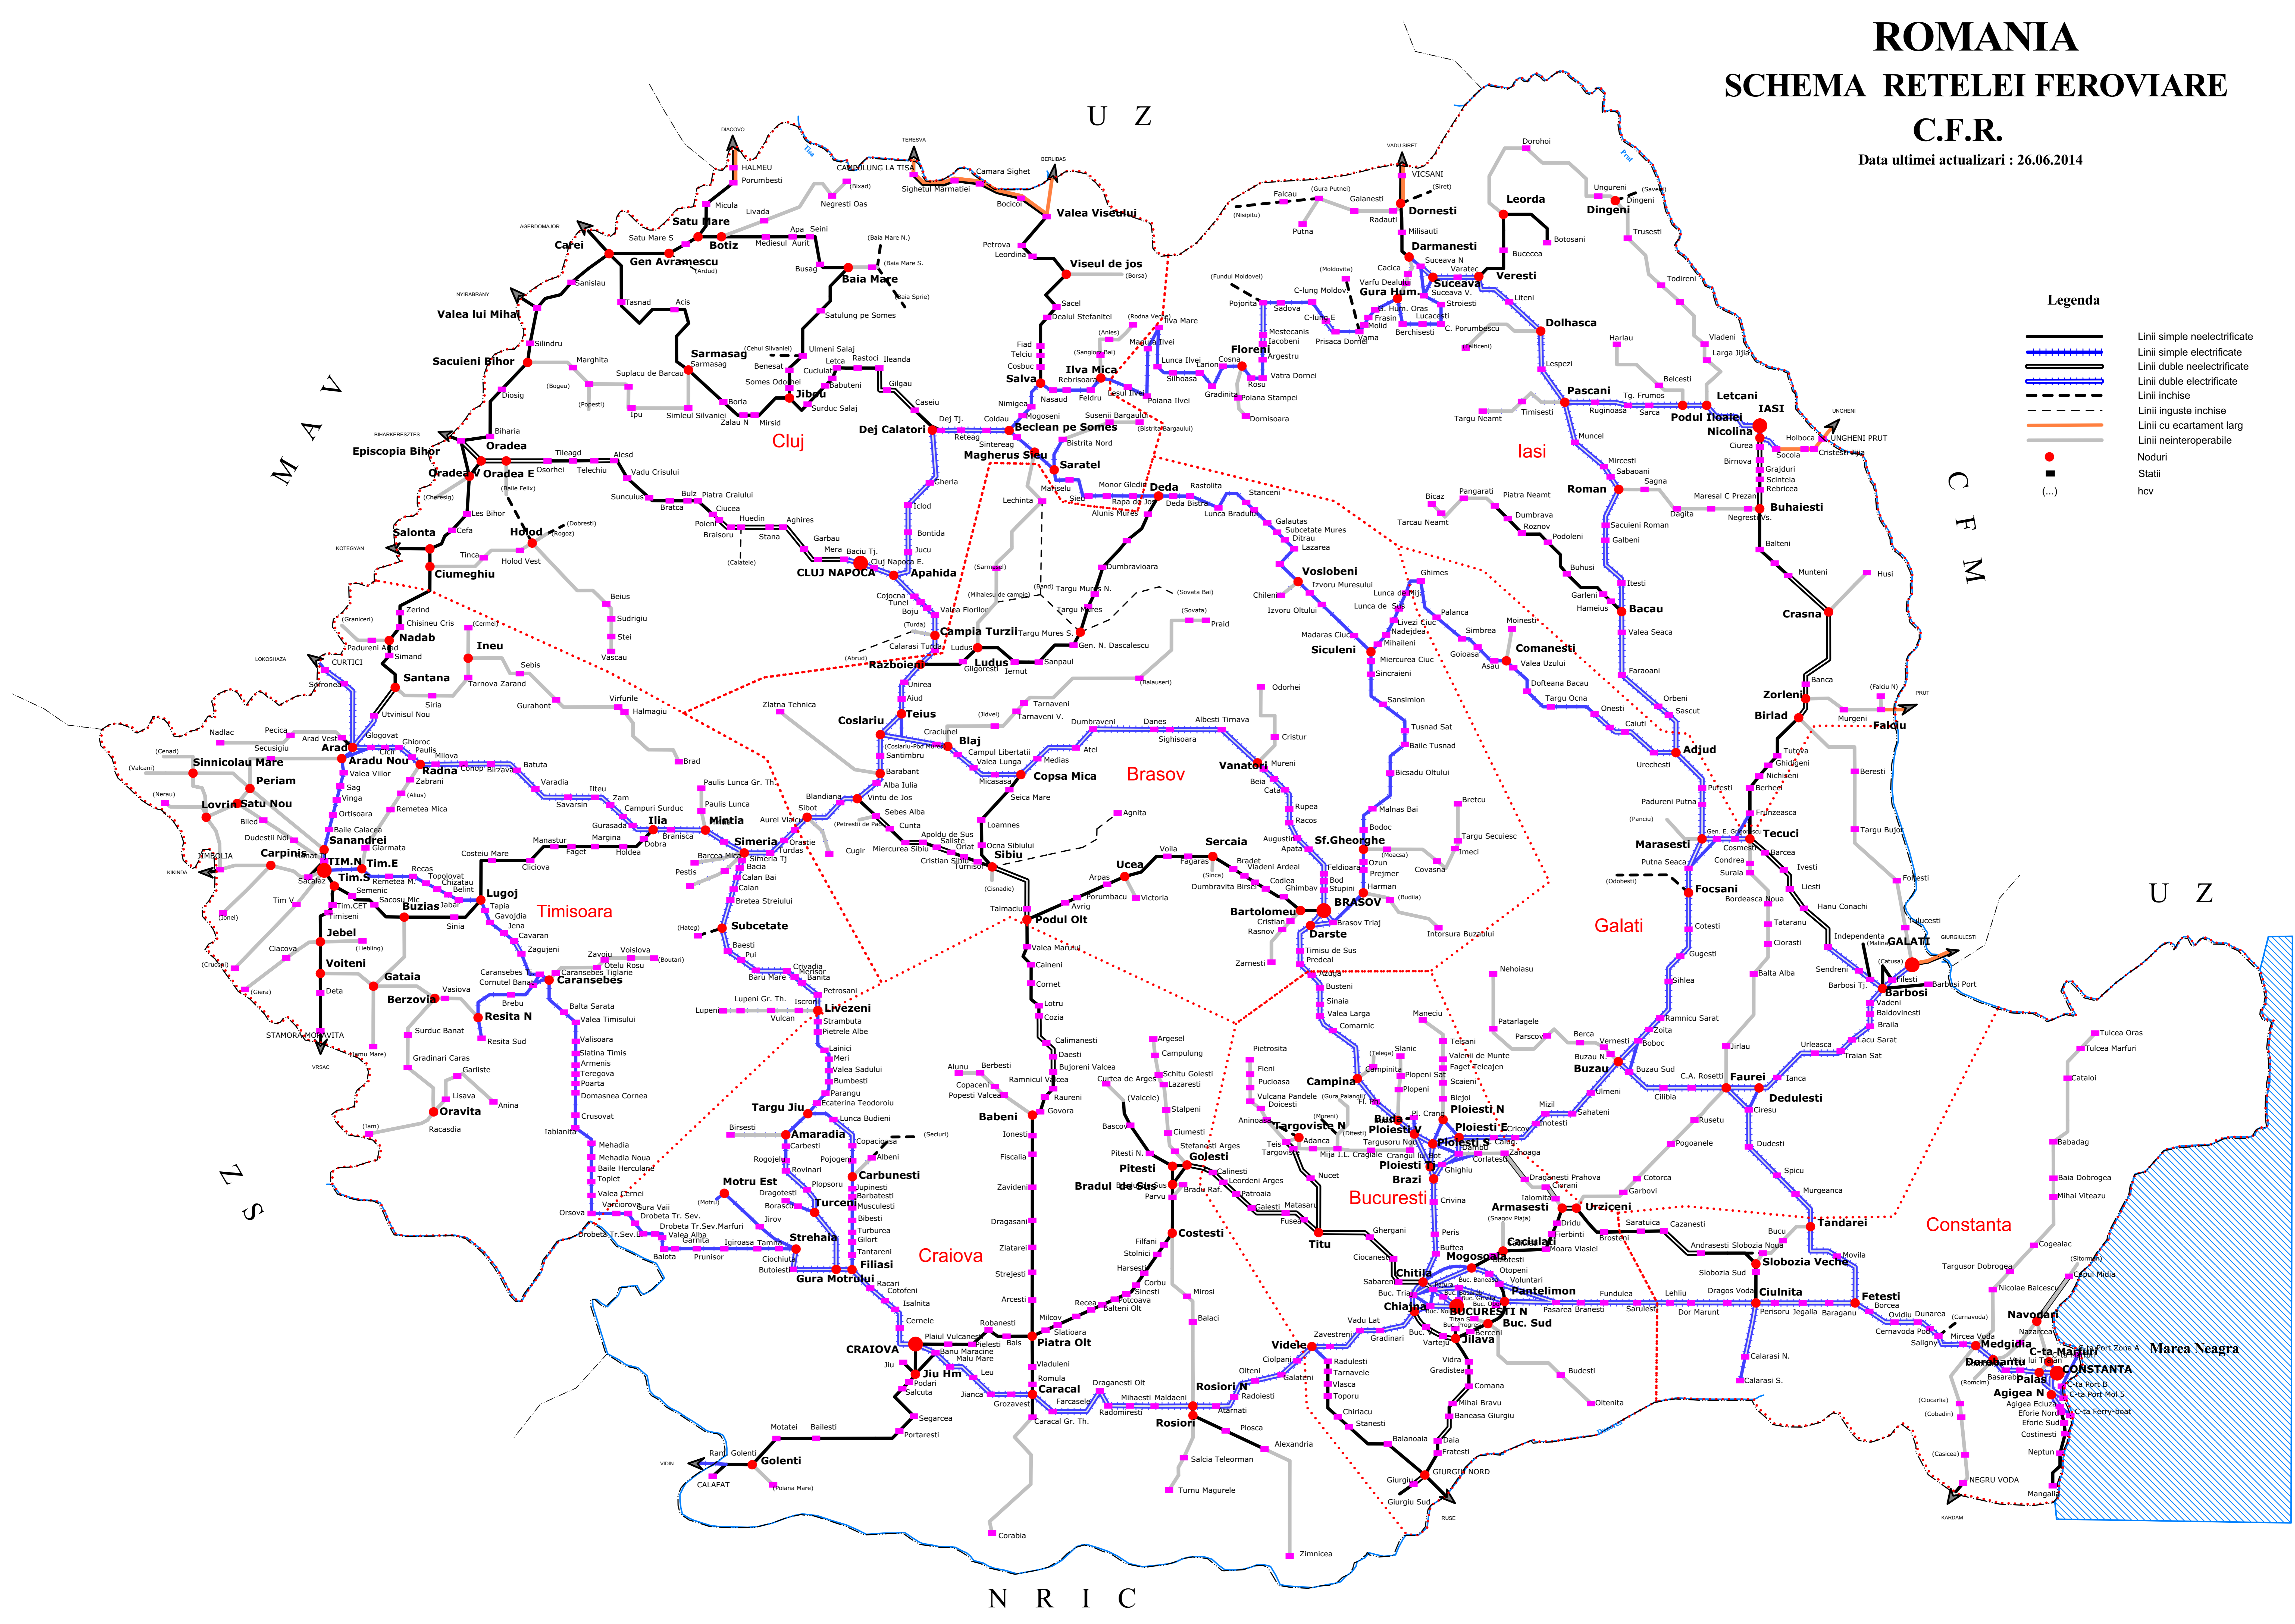

ROMANIA

SCHEMA RETELEI FERROVIARE

C.F.R.

Data ultimei actualizari : 26.06.2014

- Legenda**
- Linii simple neelectrificate
 - Linii simple electrificate
 - Linii duble electrificate
 - Linii inchise
 - Linii inguste inchise
 - Linii cu ecartament larg
 - Linii neinteroperabile
 - Noduri
 - Statii
 - () hcv