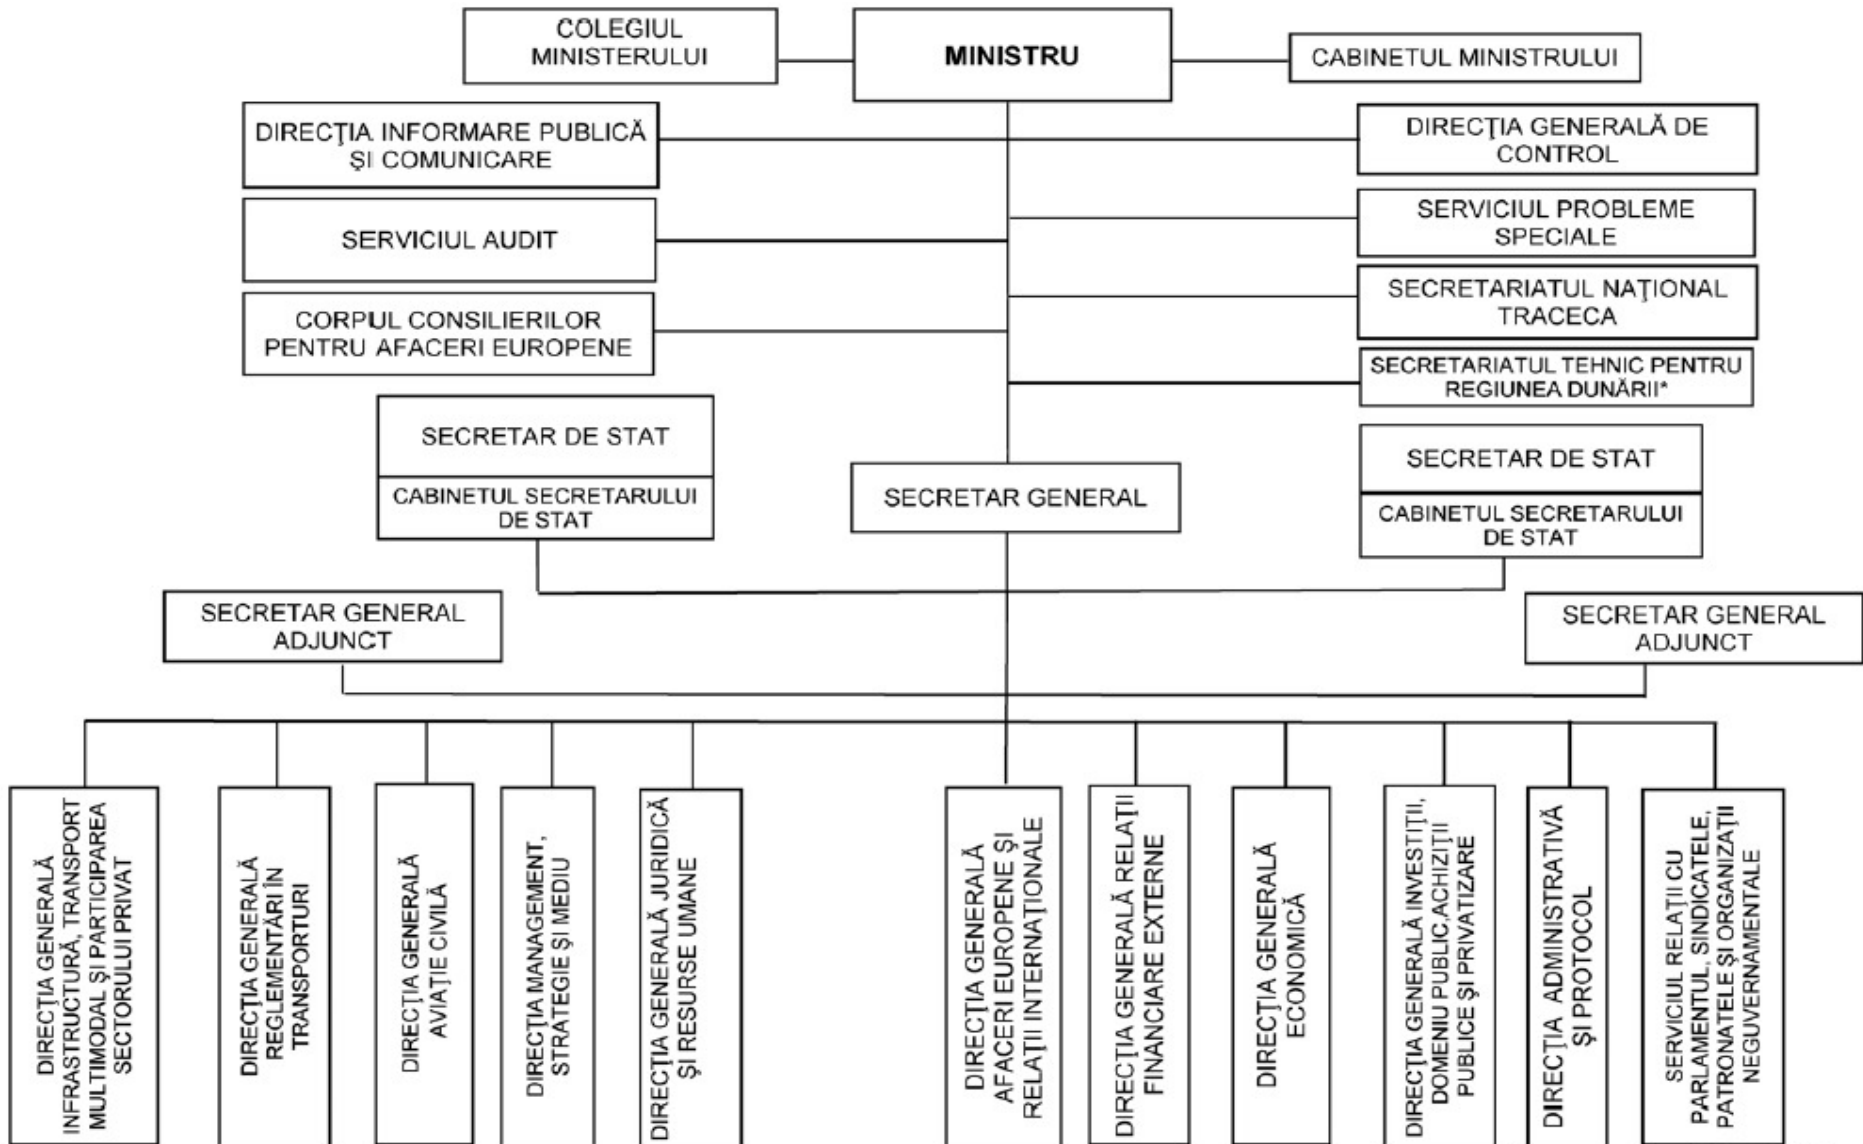

Numărul maxim de posturi = 516, exclusiv demnitarii
și posturile aferente cabinetului ministrului

STRUCTURA ORGANIZATORICĂ
a Ministerului Transporturilor și Infrastructurii

*se organizează la nivel de serviciu