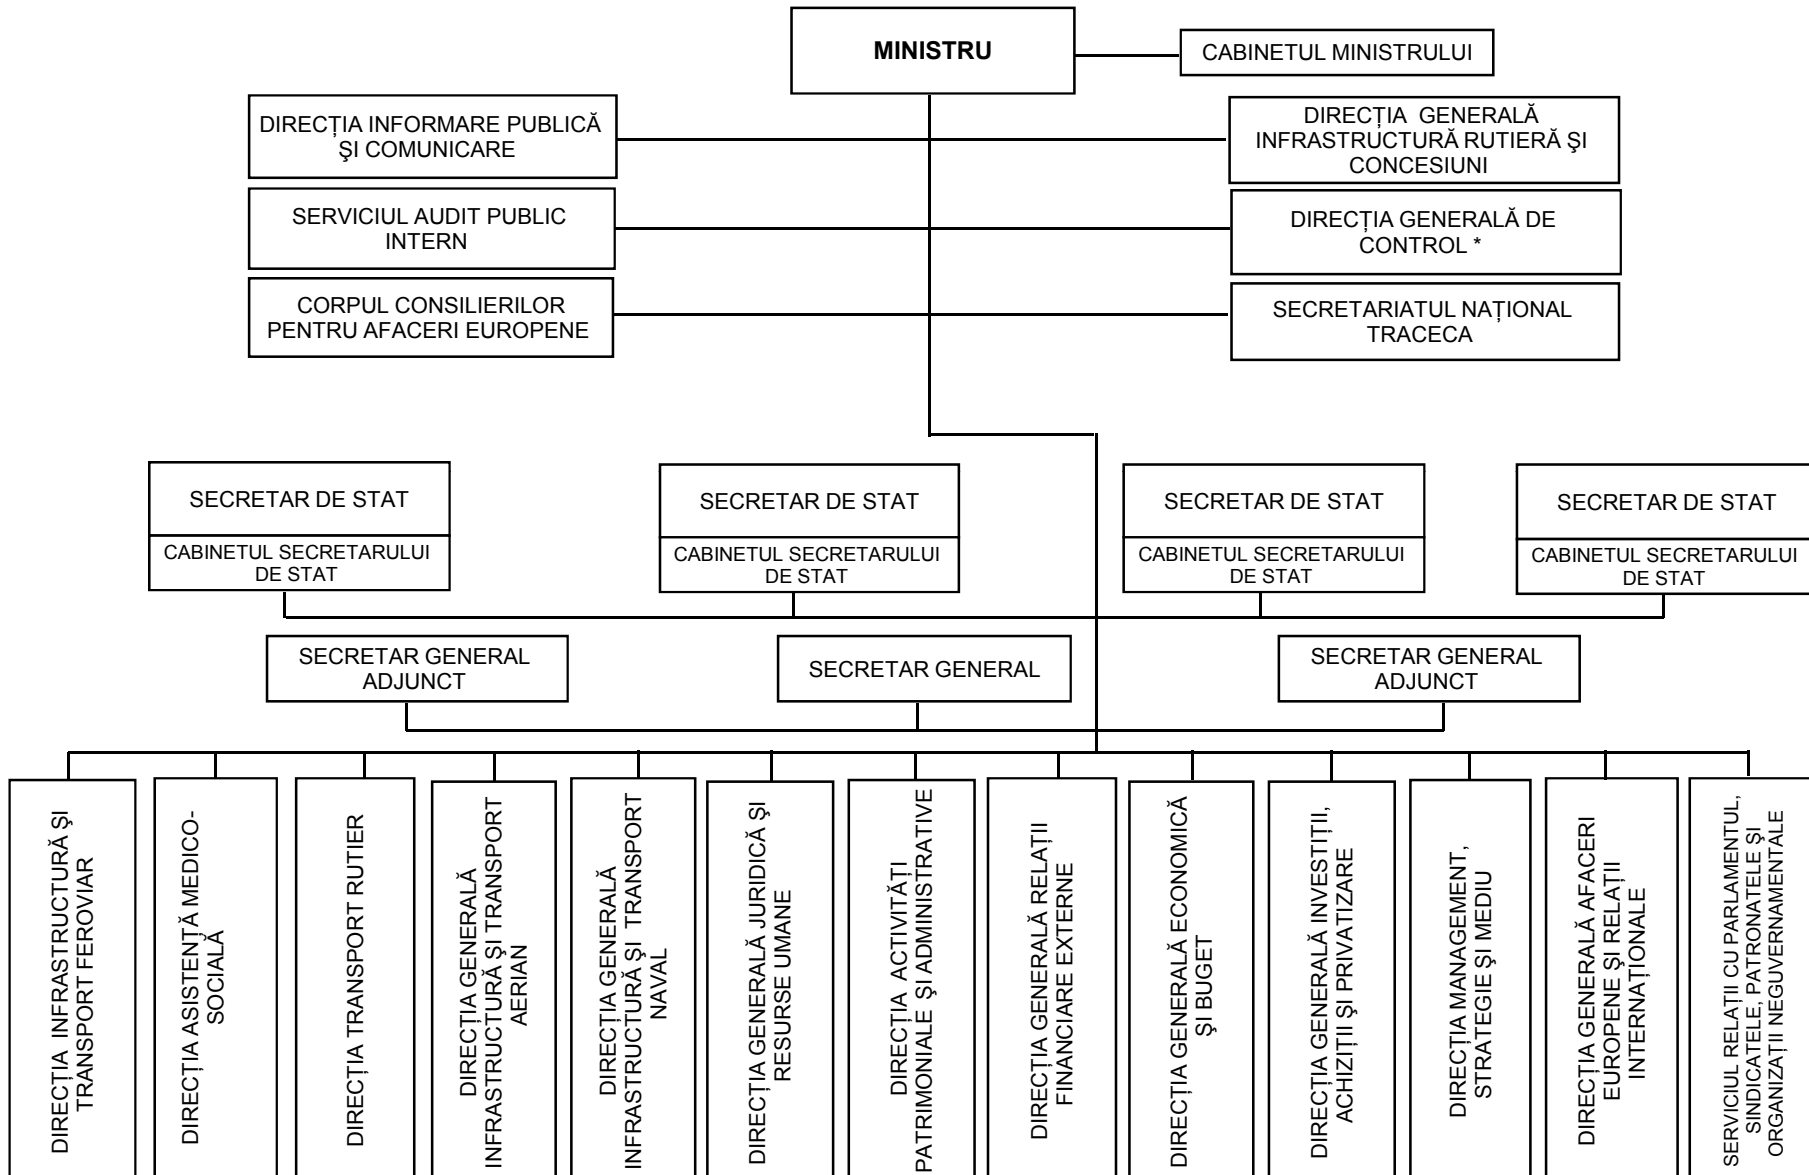

**STRUCTURA ORGANIZATORICĂ A
MINISTERULUI TRANSPORTURILOR ȘI INFRASTRUCTURII**

ANEXA Nr. 1

Numărul maxim de posturi = 514
exclusiv demnitarii și posturile
aferente cabinetului ministrului

* Include Serviciul informații clasificate și probleme speciale